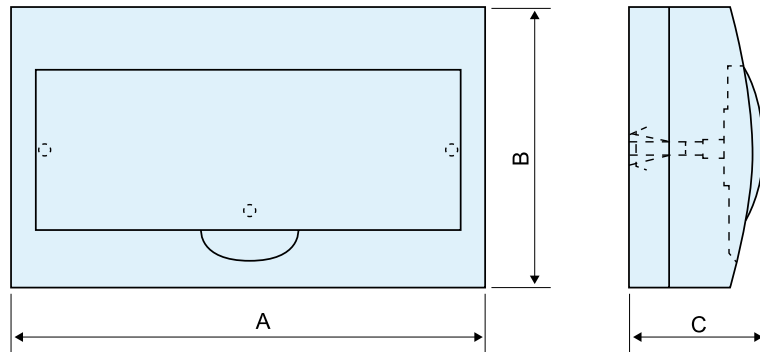

Пластиковый распределительный ящик серии AXM

5 Наружный и монтажный размер

Габаритный чертеж открытой коробки

Тип	A	B	C
AXM-06M	147	199	93
AXM-08M	184	199	97
AXM-12M	256	199	97
AXM-18M	361	220	98
AXM-24M	270	325	100
AXM-36M	270	459	100