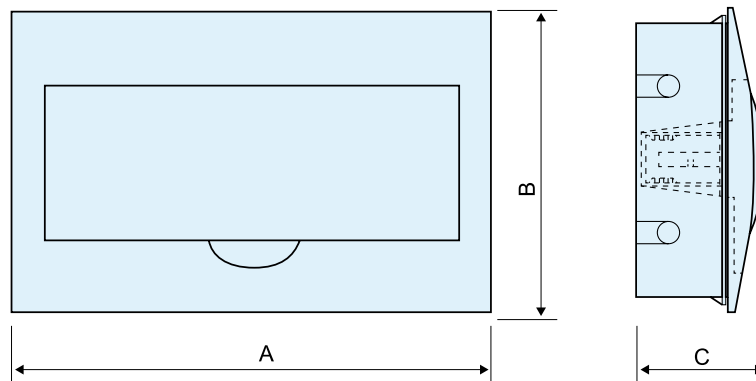

Пластиковый распределительный ящик серии AXM

5 Наружный и монтажный размер

Габаритный чертеж открытой коробки

Тип	A	B	C
AXM-06M	147	199	93
AXM-08M	184	199	97
AXM-12M	256	199	97
AXM-18M	361	220	98
AXM-24M	270	325	100
AXM-36M	270	459	100