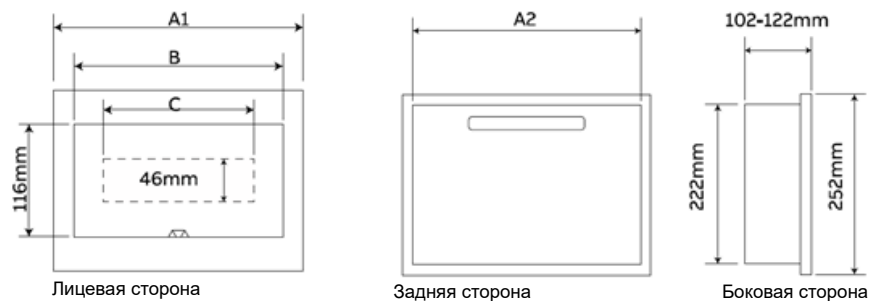

### 5 Наружный и монтажный размер

Габаритный чертеж открытой коробки

Тип	A	B	C
АСМ-08М	213	177	141
АСМ-10М	248	212	176
АСМ-13М	300	265	229
АСМ-16М	352	317	282
АСМ-20М	423	387	352
АСМ-23М	475	440	405

Габаритный чертеж скрытой коробки