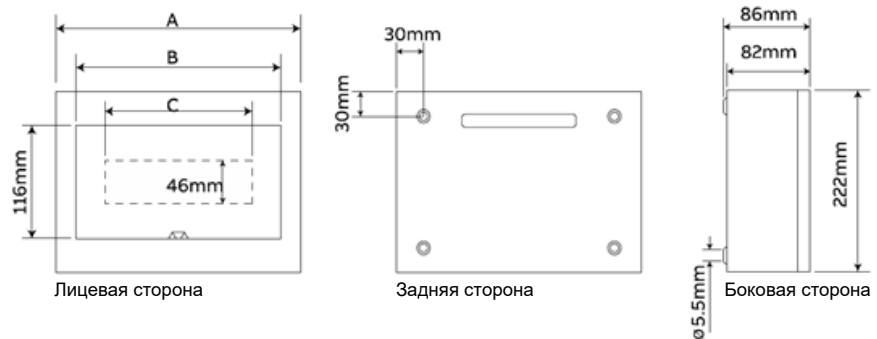

### 5 Наружный и монтажный размер

Габаритный чертеж открытой коробки

Тип	A	B	C
АСМ-08М	213	177	141
АСМ-10М	248	212	176
АСМ-13М	300	265	229
АСМ-16М	352	317	282
АСМ-20М	423	387	352
АСМ-23М	475	440	405

Габаритный чертеж скрытой коробки